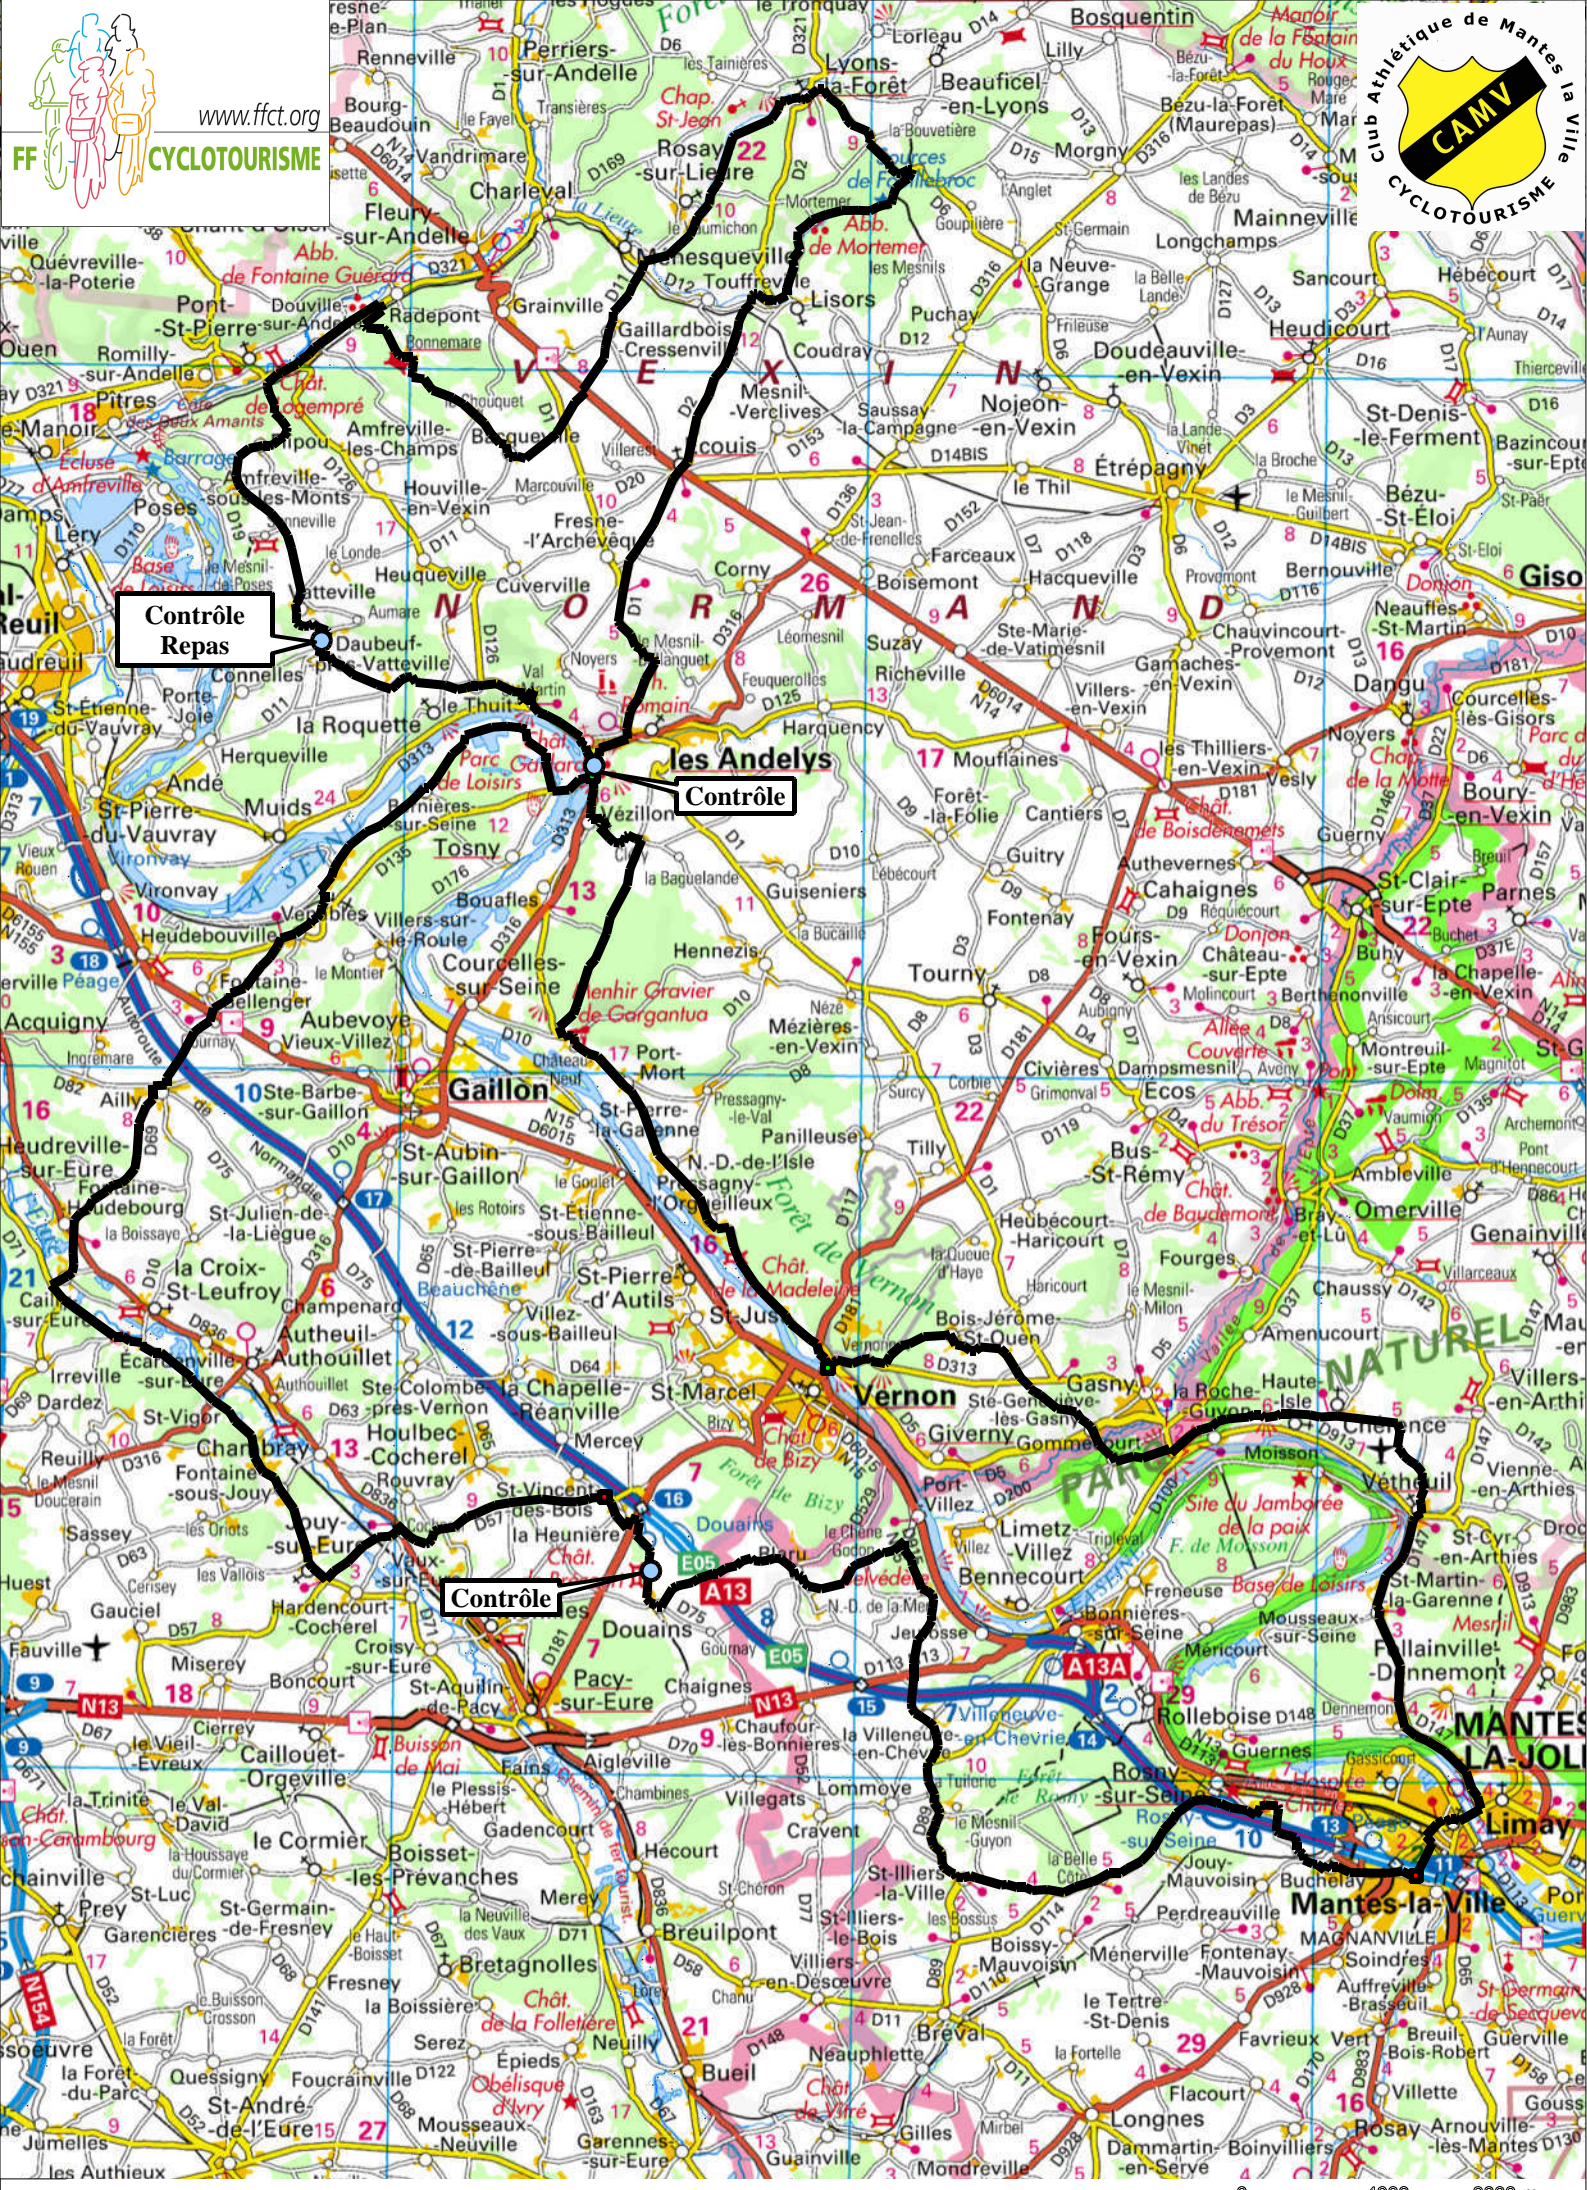

www.ffct.org

Randonnée des Coteaux de la Seine : 210 km

1:200000